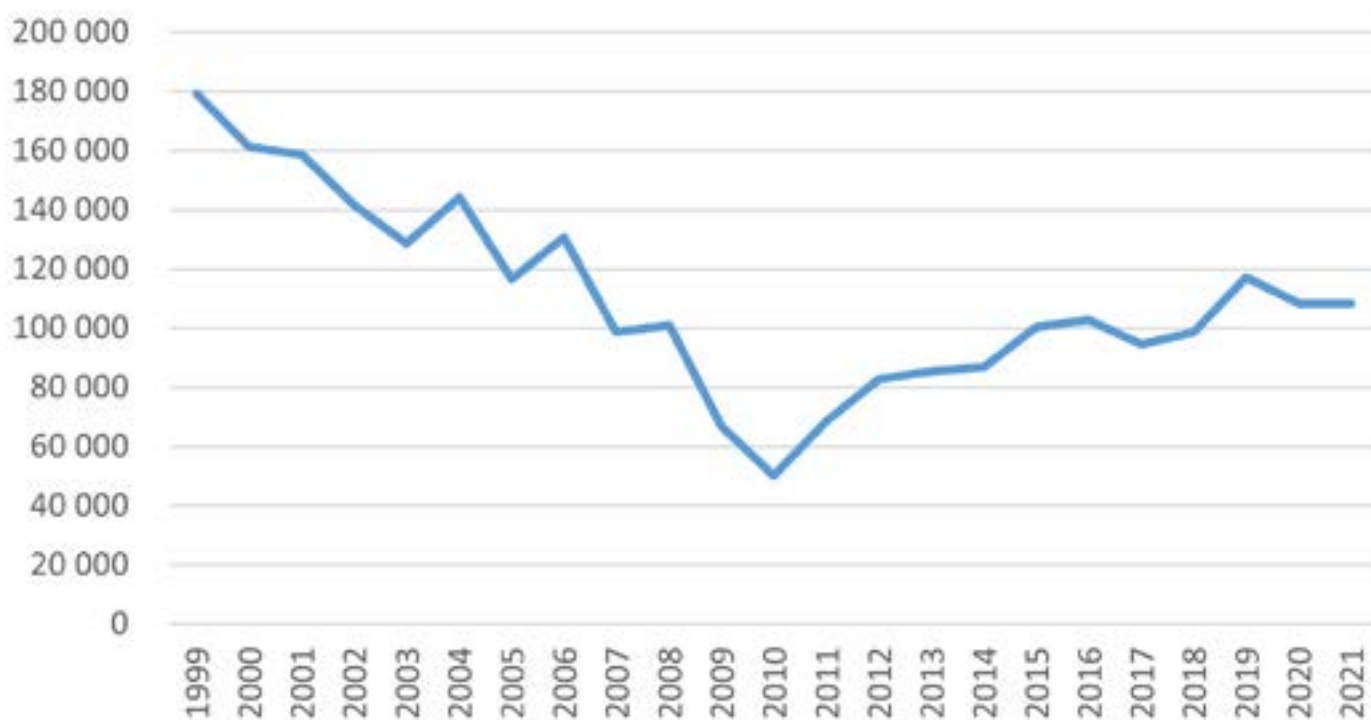

Ústecký kraj - hospodářská zvířata

prasata