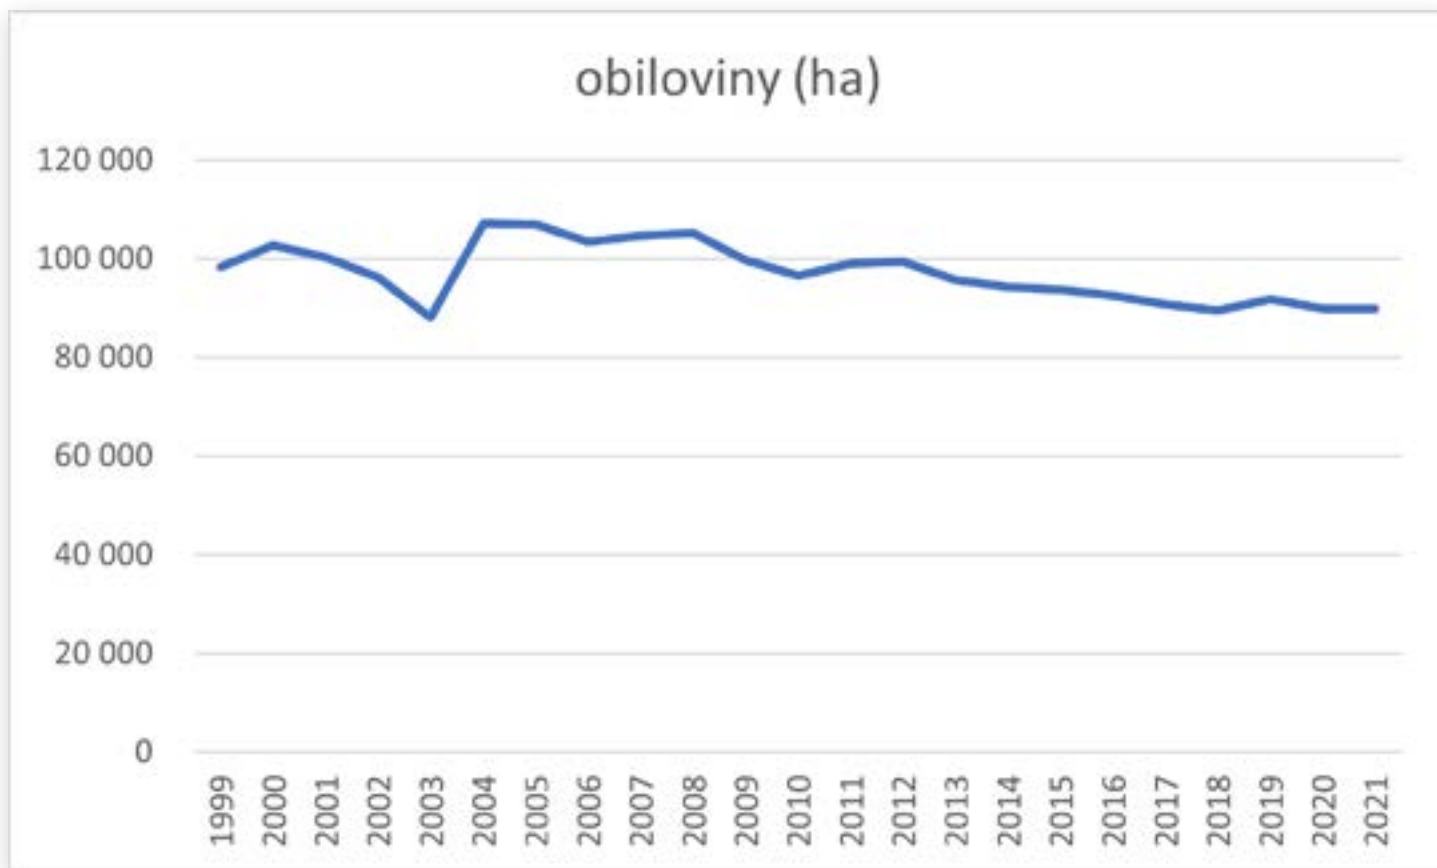

Ústecký kraj - osevní plochy