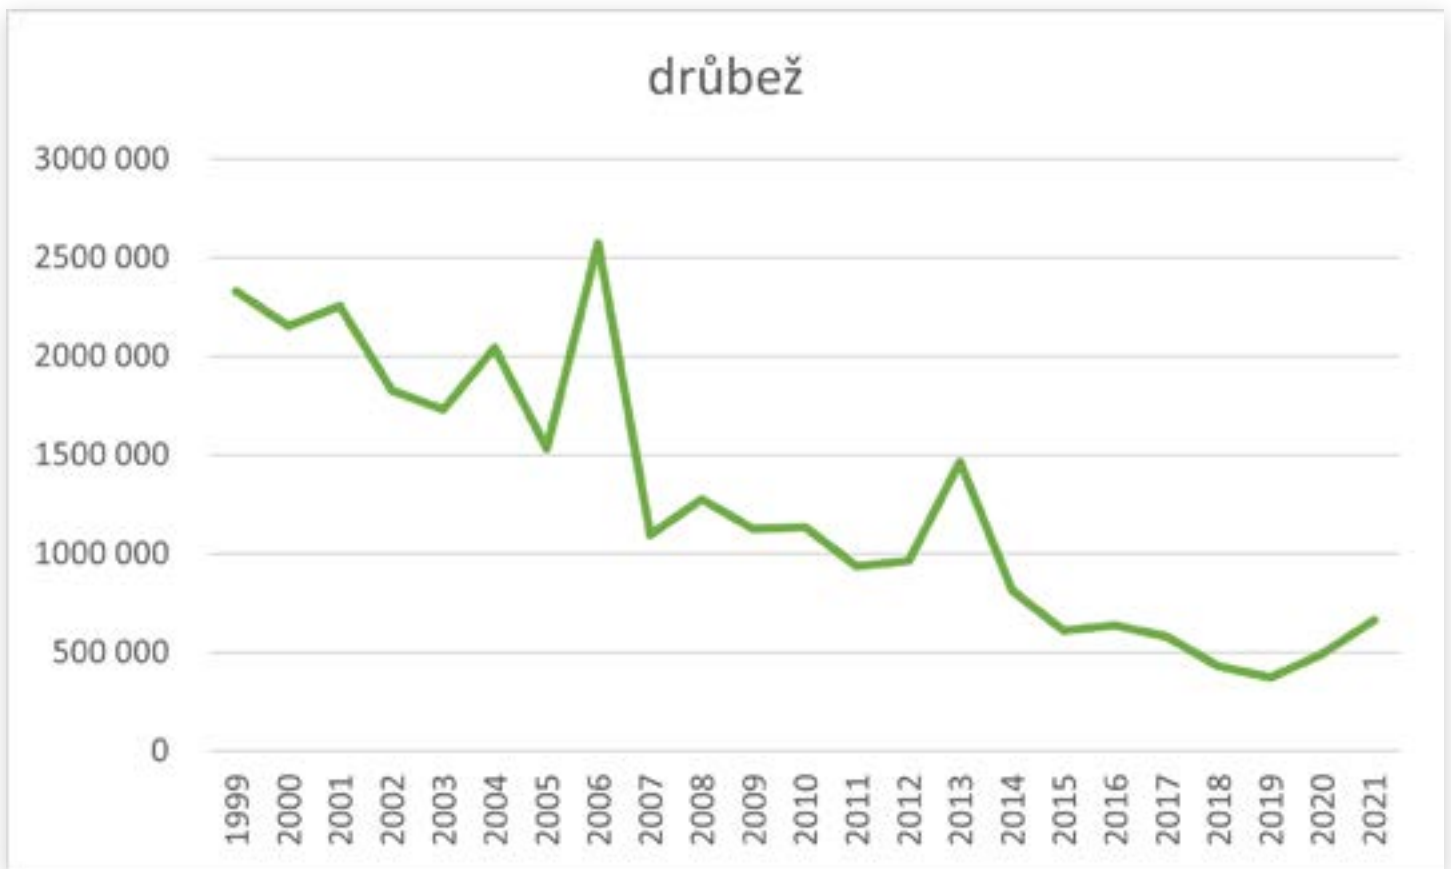

údaje k 31.5. daného roku
zdroj dat: Český statistický úřad
množství je uváděno v počtech kusů

drůbež