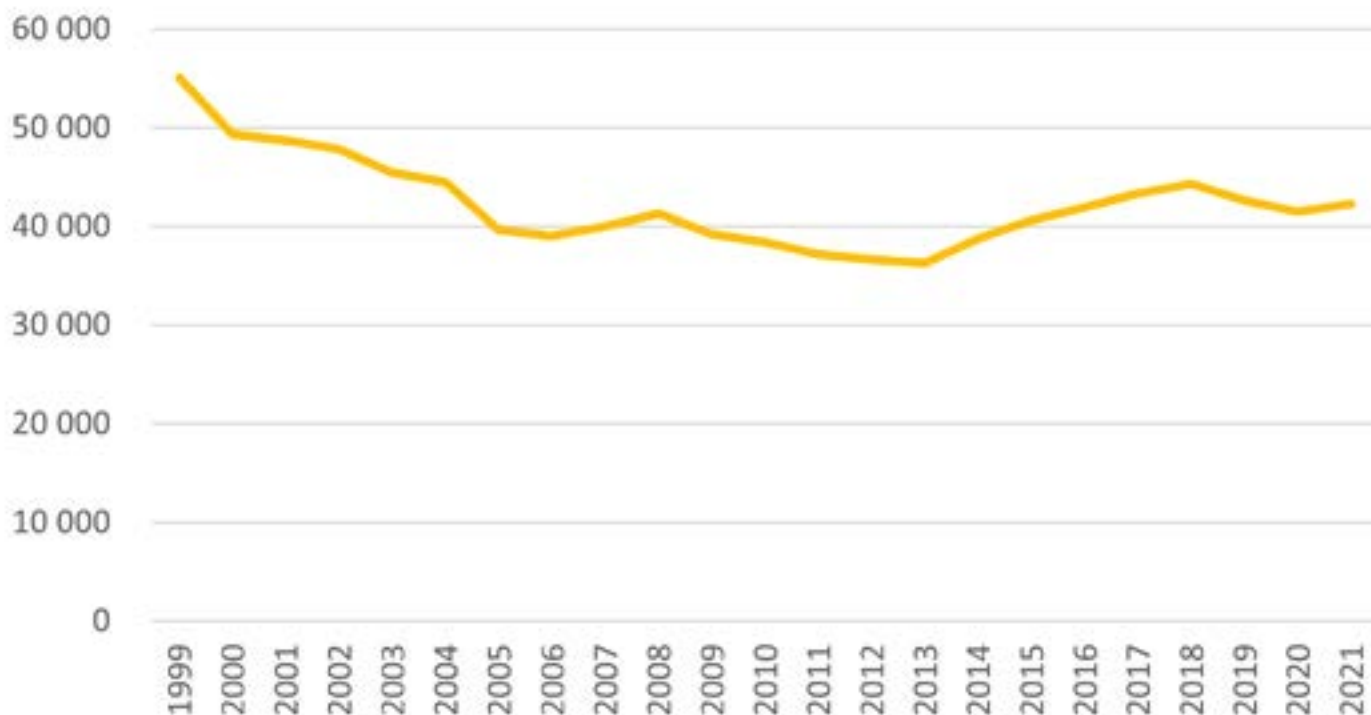

Ústecký kraj - hospodářská zvířata

skot