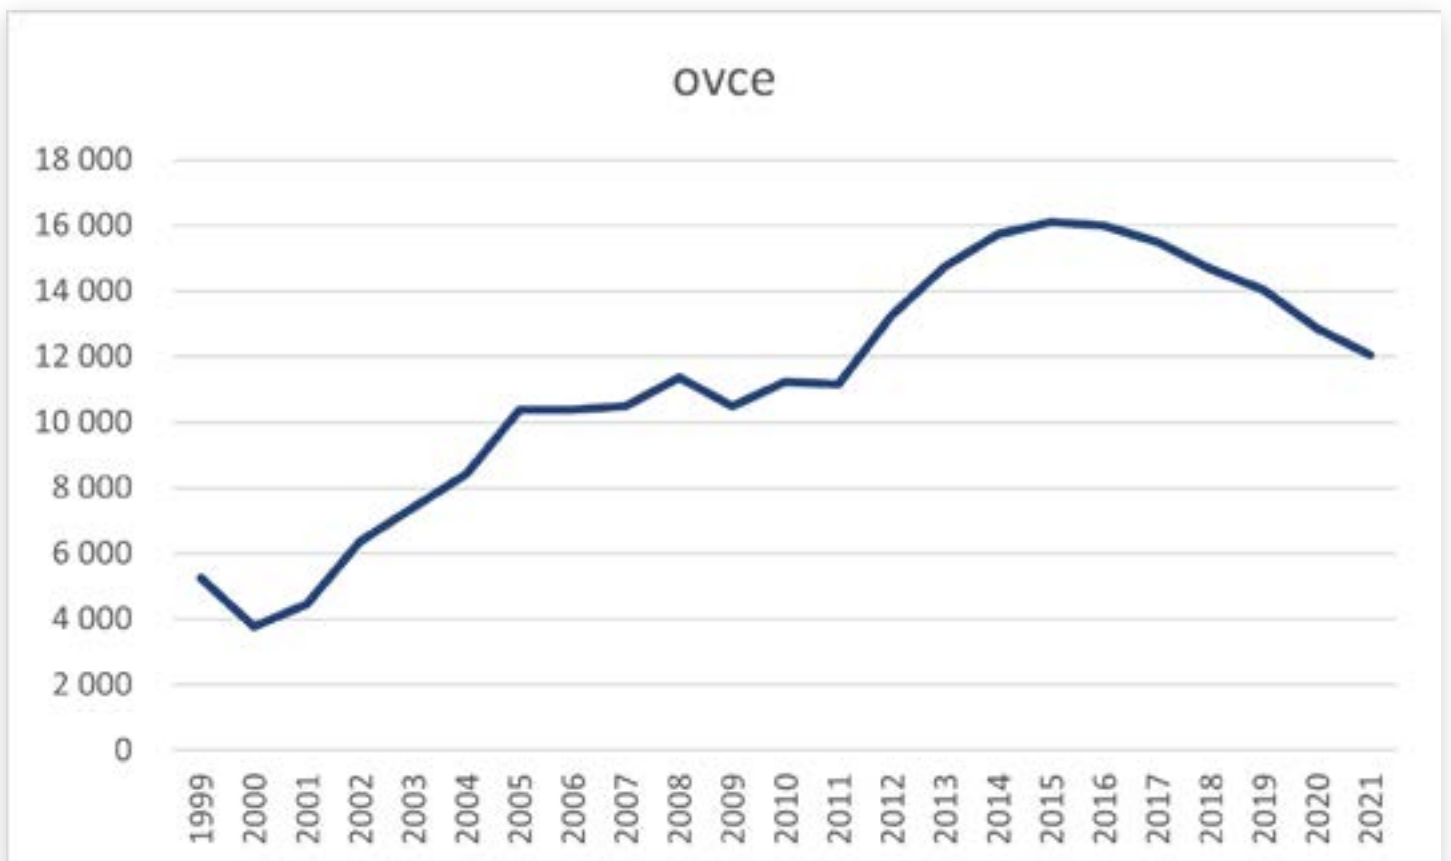

údaje k 31.5. daného roku
zdroj dat: Český statistický úřad
množství je uváděno v počtech kusů

drůbež

ovce