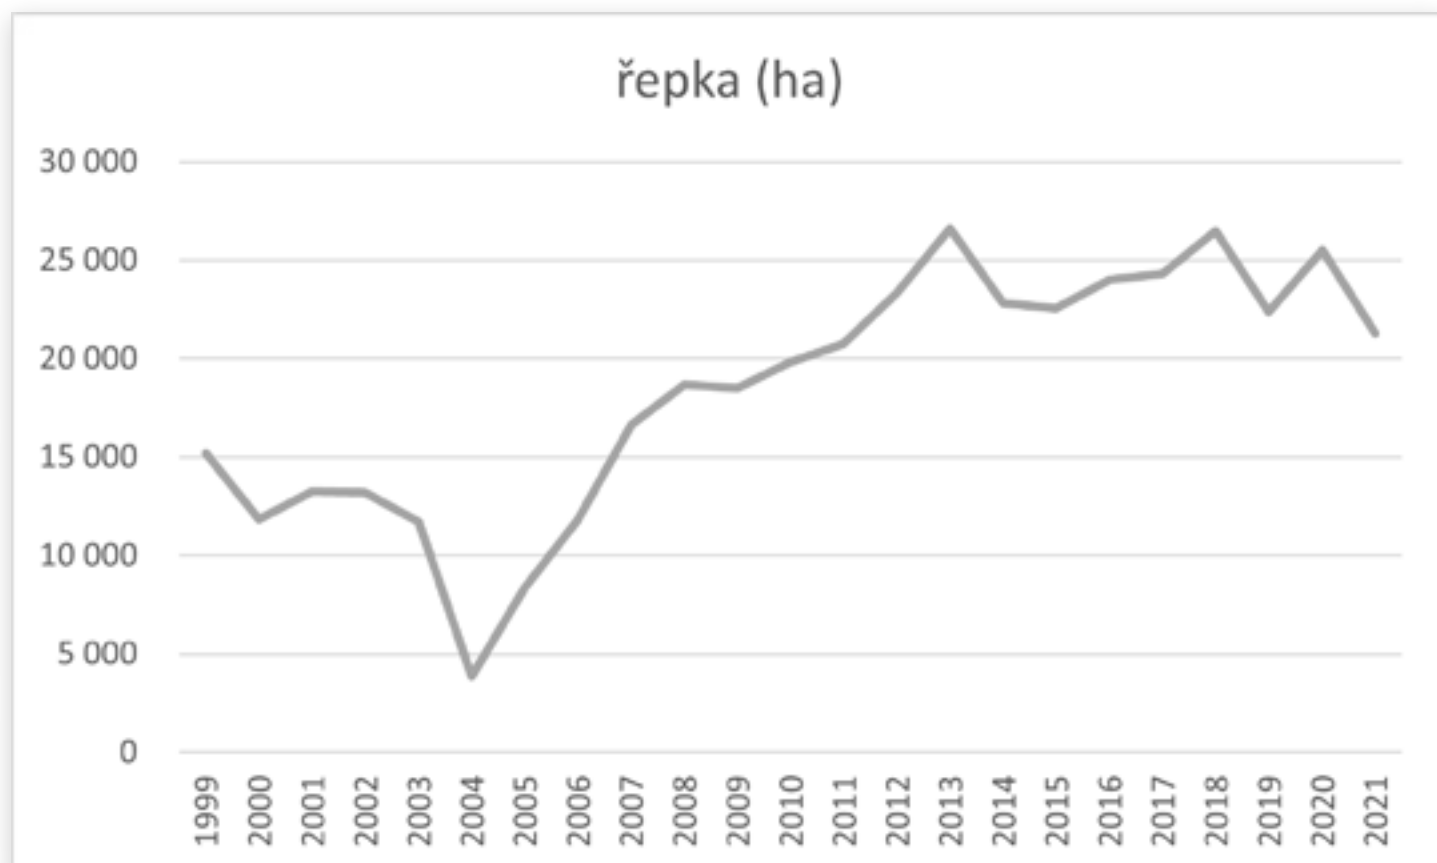

Ústecký kraj - osevní plochy