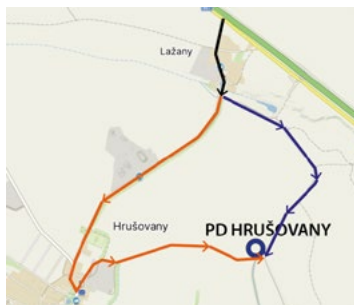

9:00 – 11:00 Individuální prohlídka porostů pšeníc
za účasti zástupců osivářských firem

Stánek s občerstvením zajištěn.

Těšit se můžete na malý dárek na uvítanou.

TĚŠÍME SE NA VÁS!

Trasa 1:

Za obcí Lažany vlevo panelová
cesta, držte se podél strouhy, která
bude po pravé ruce. Parking v
místě, kde se panelka rozděluje.

Trasa 2:

Cesta z Lažan do Hrušovany, kde
odbočíte vlevo okolo kulturního
dому, dále po panelech, minout
chlév až na parking na rozdělení.